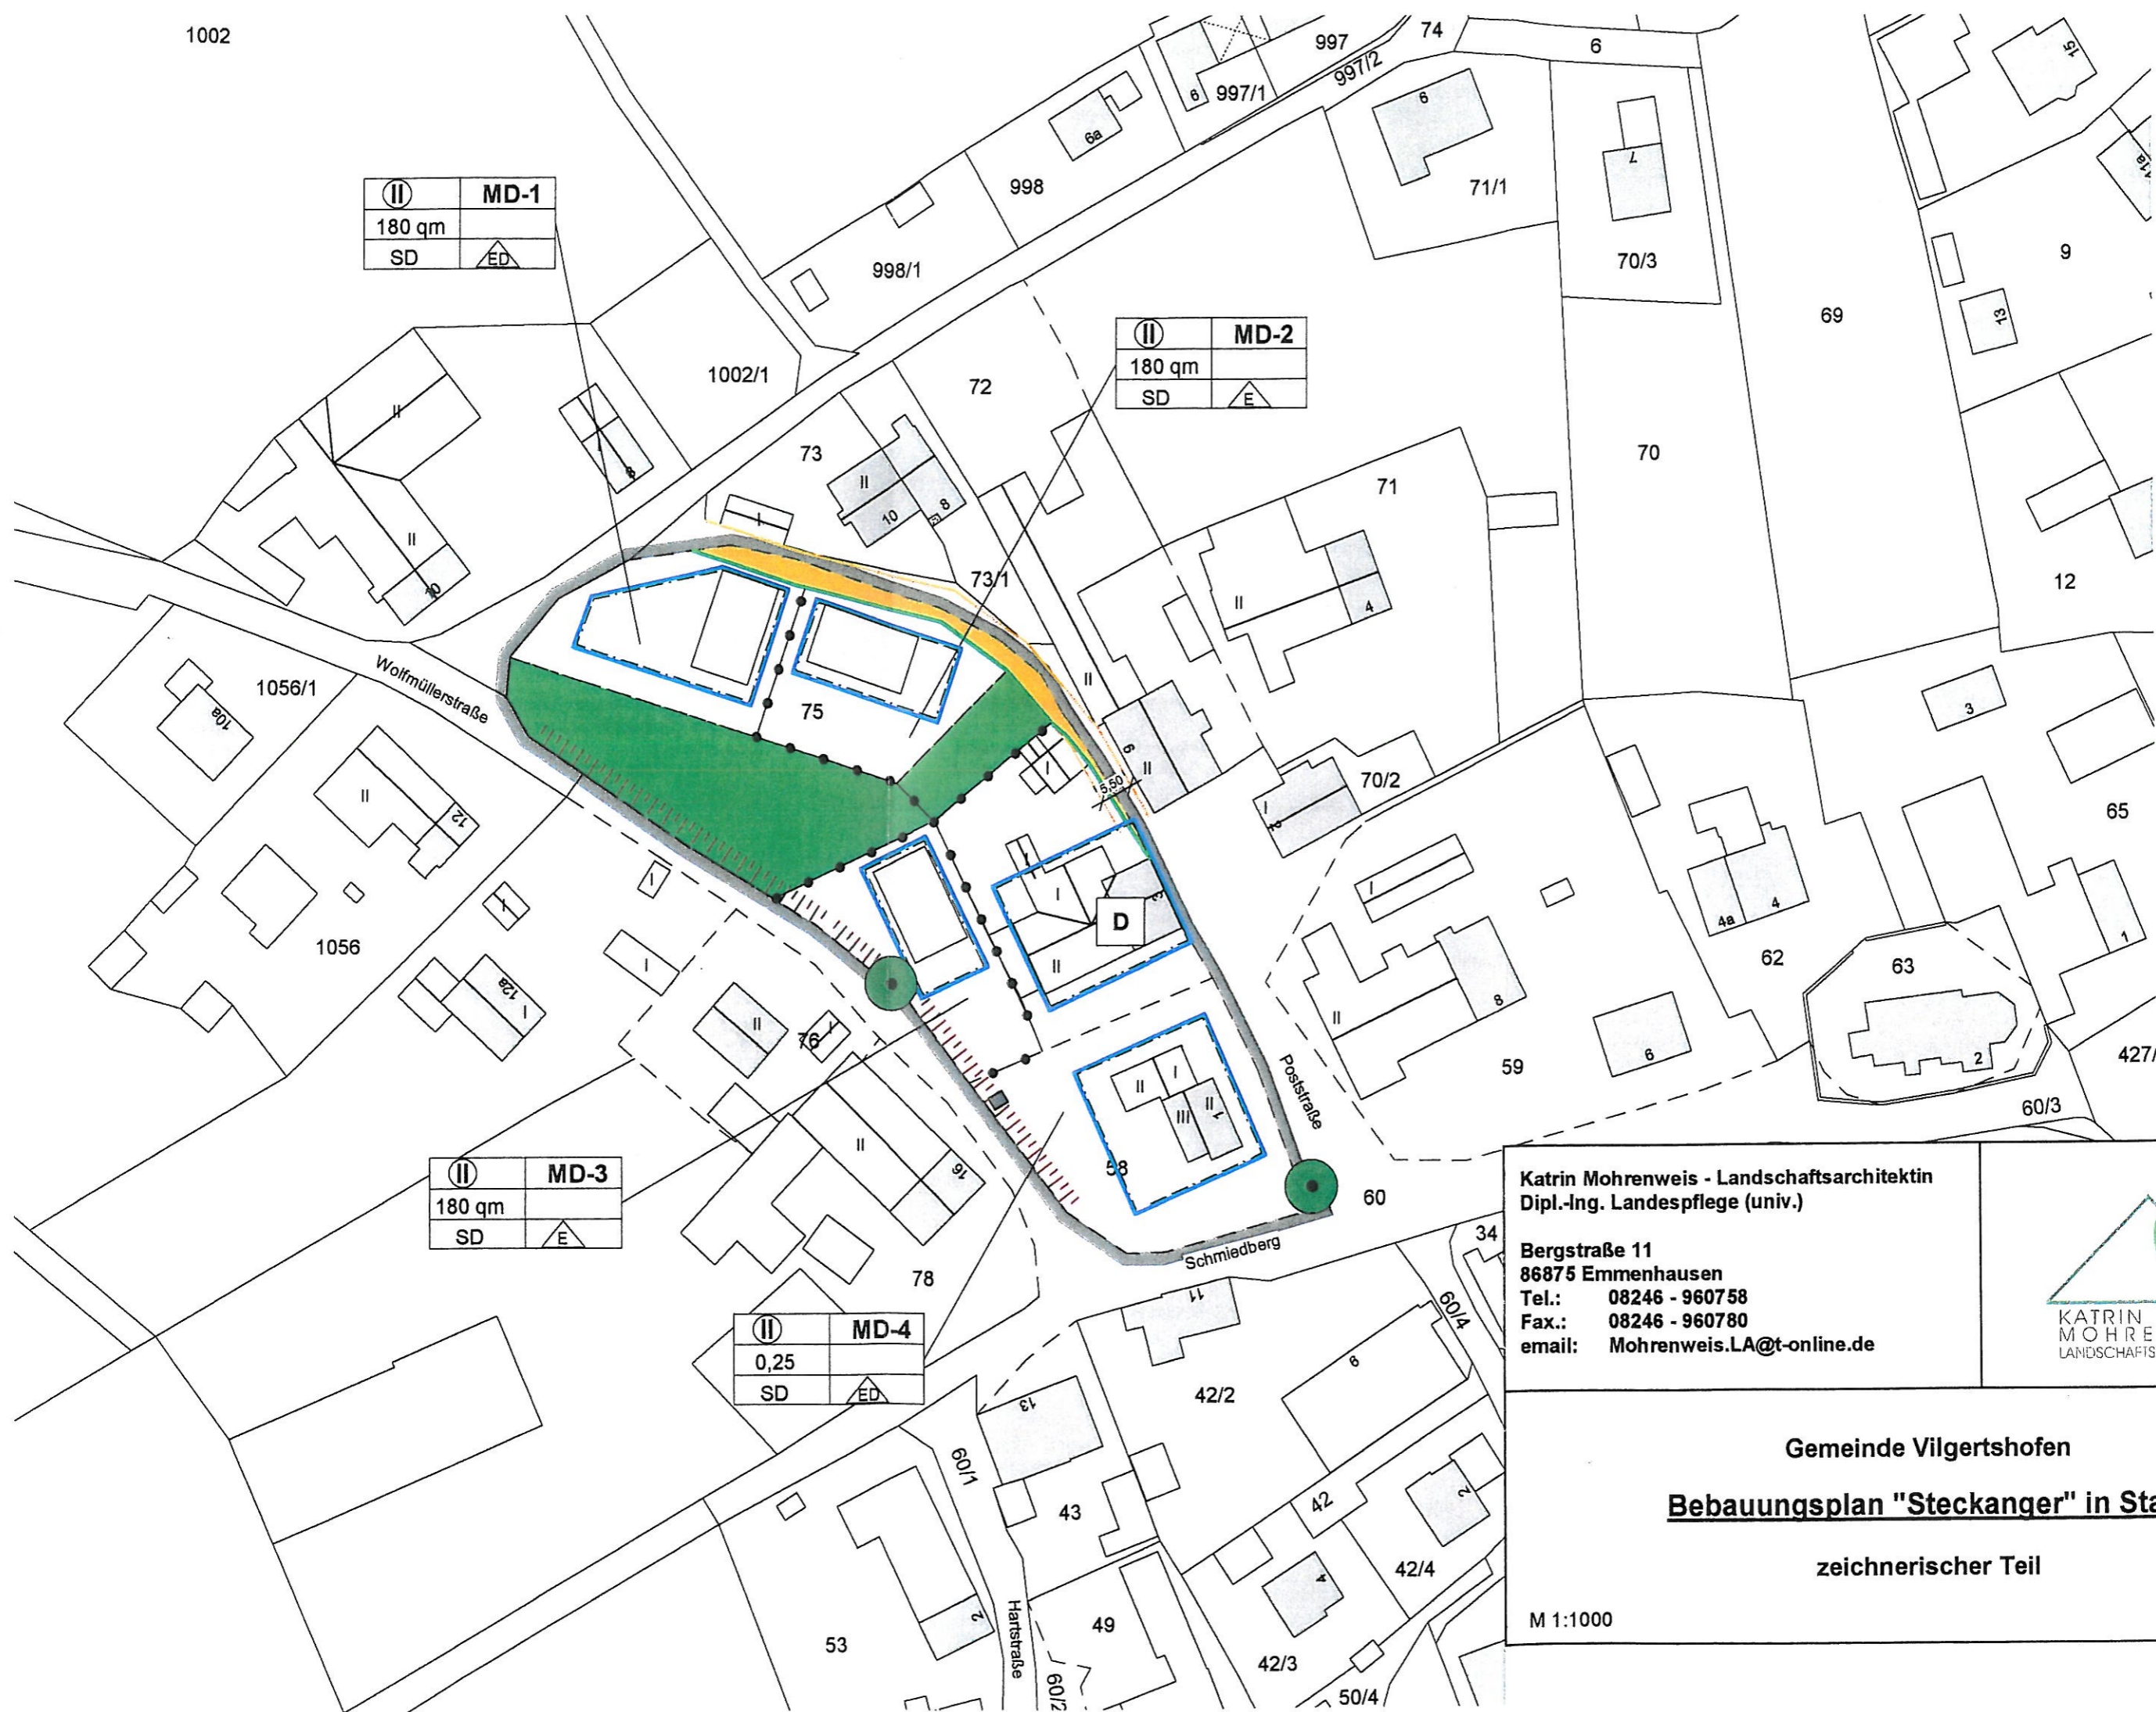

II	MD-1
180 qm	
SD	ED

II	MD-2
180 qm	
SD	E

II	MD-3
180 qm	
SD	E

II	MD-4
0,25	
SD	ED

Katrin Mohrenweis - Landschaftsarchitektin
 Dipl.-Ing. Landespflege (univ.)
 Bergstraße 11
 86875 Emmenhausen
 Tel.: 08246 - 960758
 Fax.: 08246 - 960780
 email: Mohrenweis.LA@t-online.de

Gemeinde Vilgertshofen
Bebauungsplan "Steckanger" in Stadt
 zeichnerischer Teil
 M 1:1000
 28.01.2008