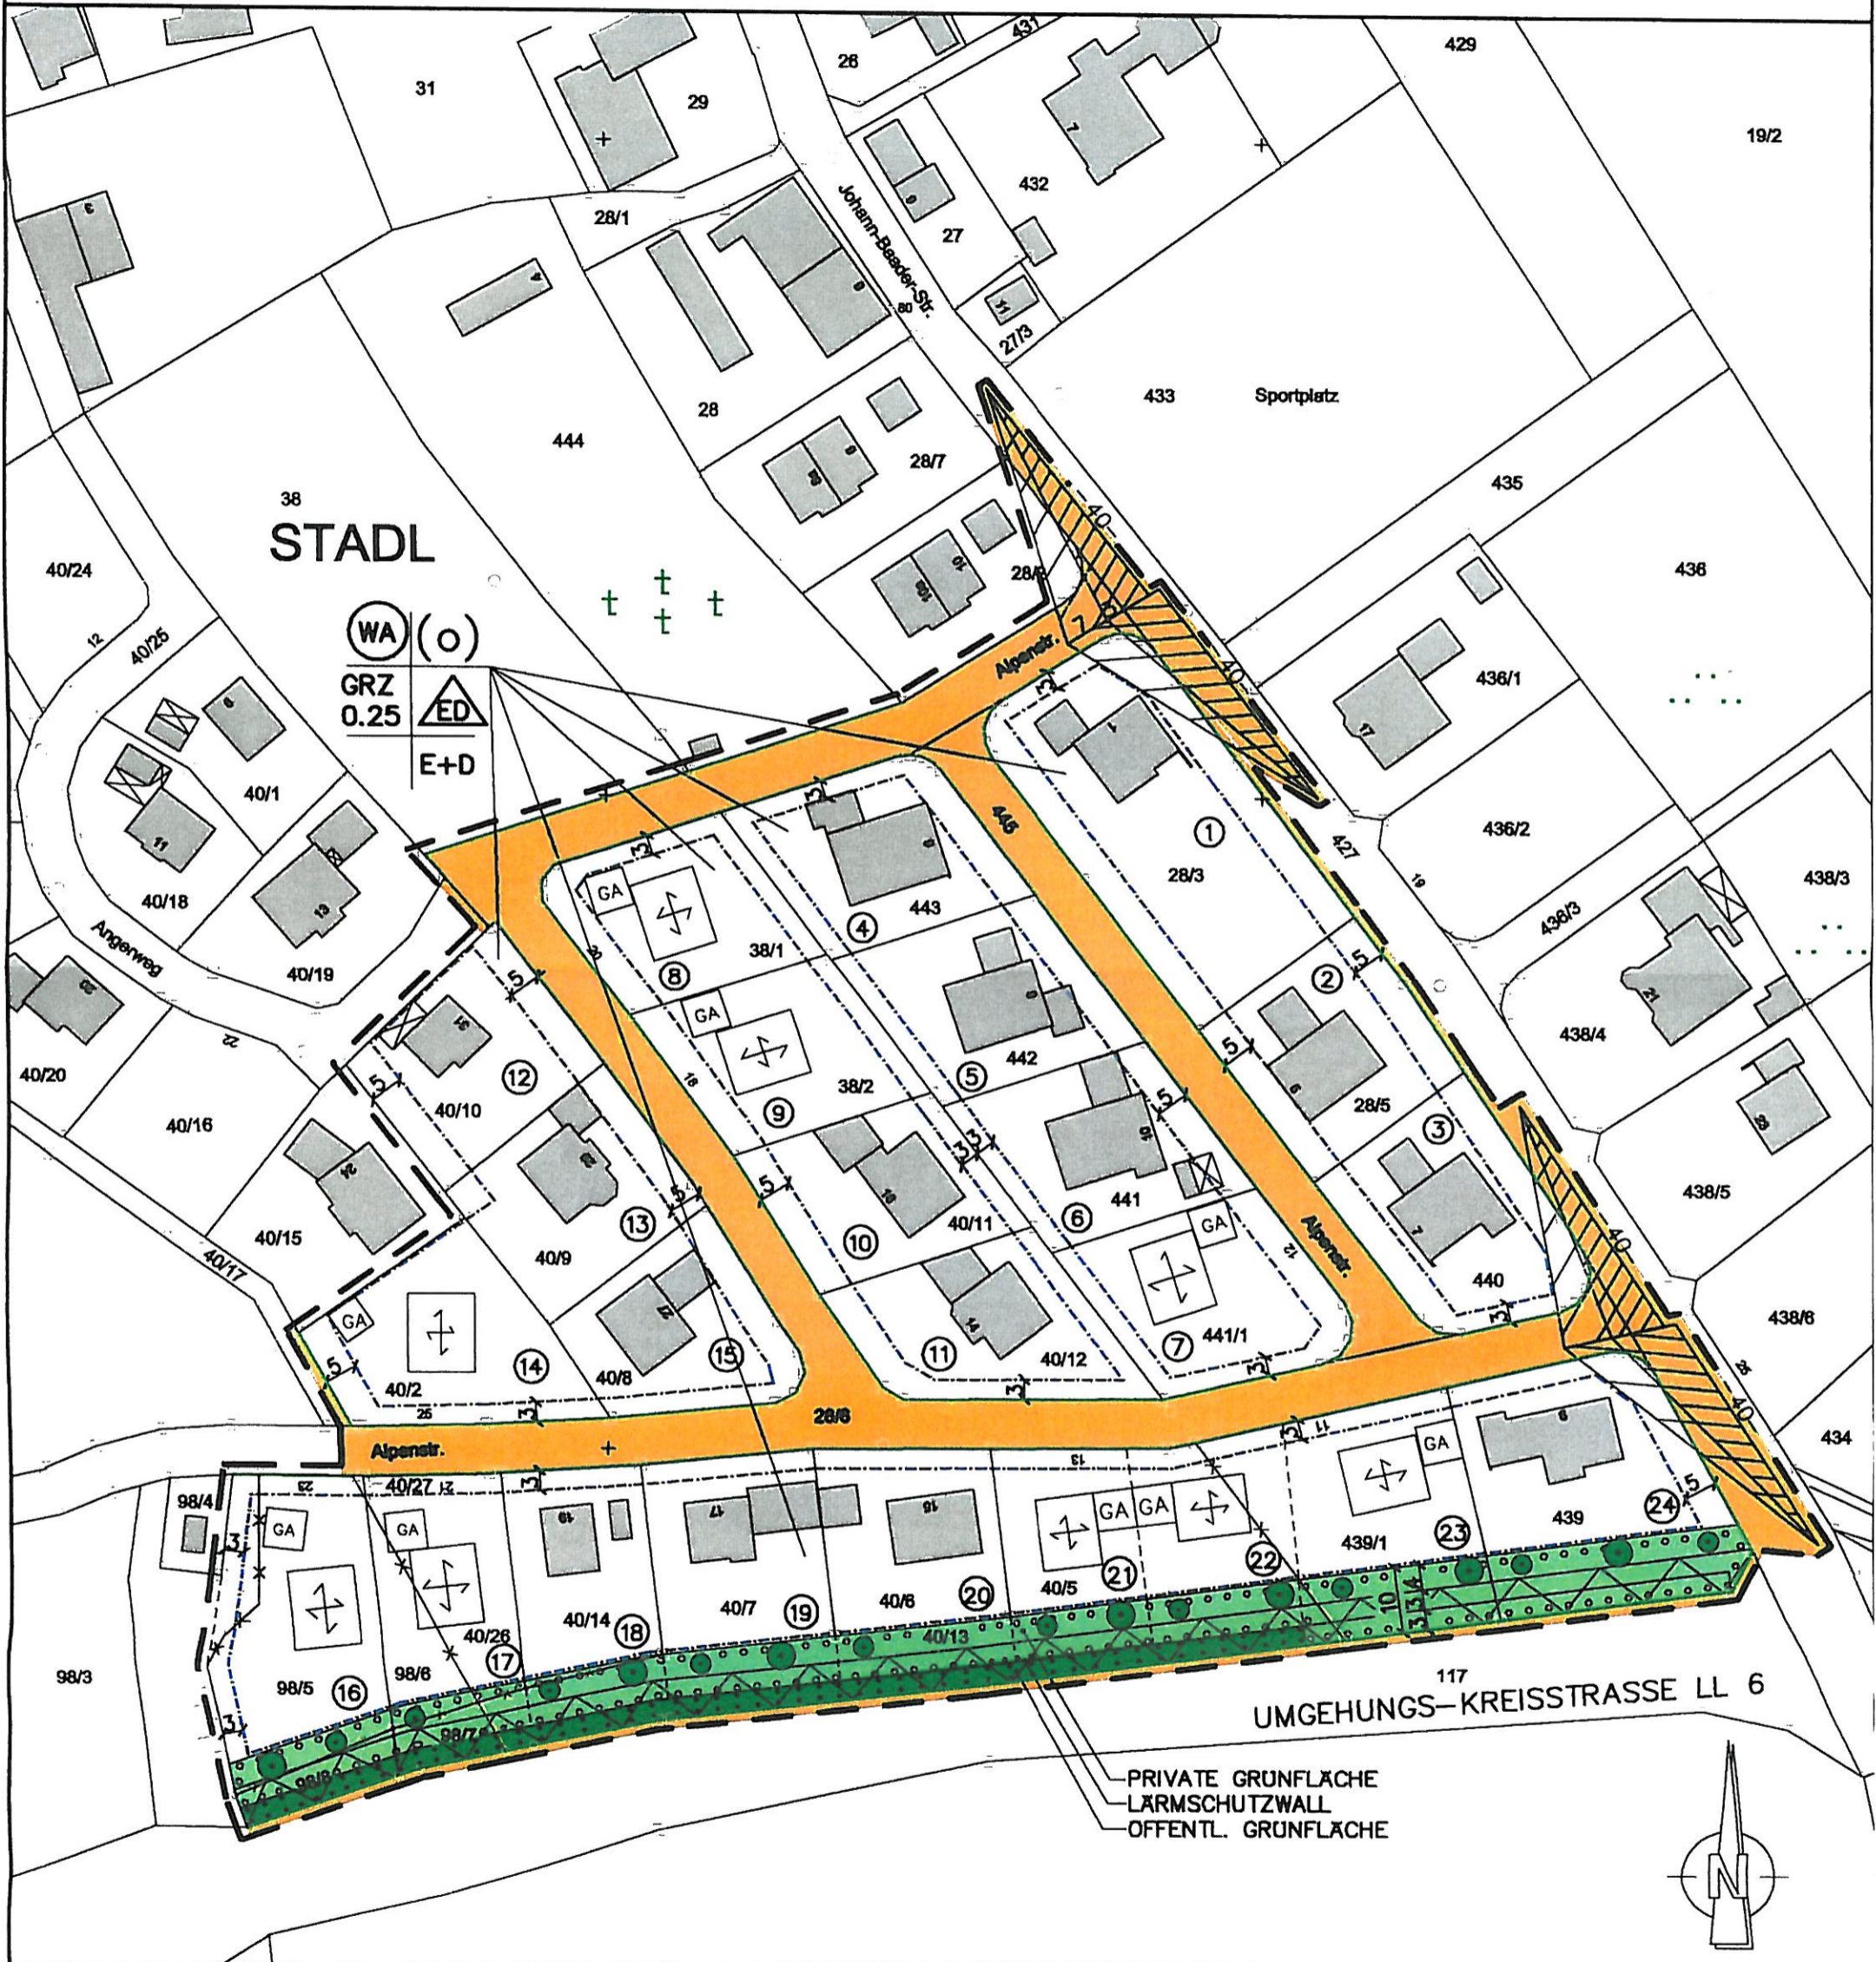

1. Änderung Bebauungsplan Gemeinde Vilgertshofen "Stadl Süd III" M 1 : 1000

Issing, den 21.09.2009

Baut.Ing.Büro
Theo Bräu
Gartenstrasse 4
86946 Issing
Tel. 08194/328, Fax/1705
E-Mail: ingplan@braeu.com

Planung: