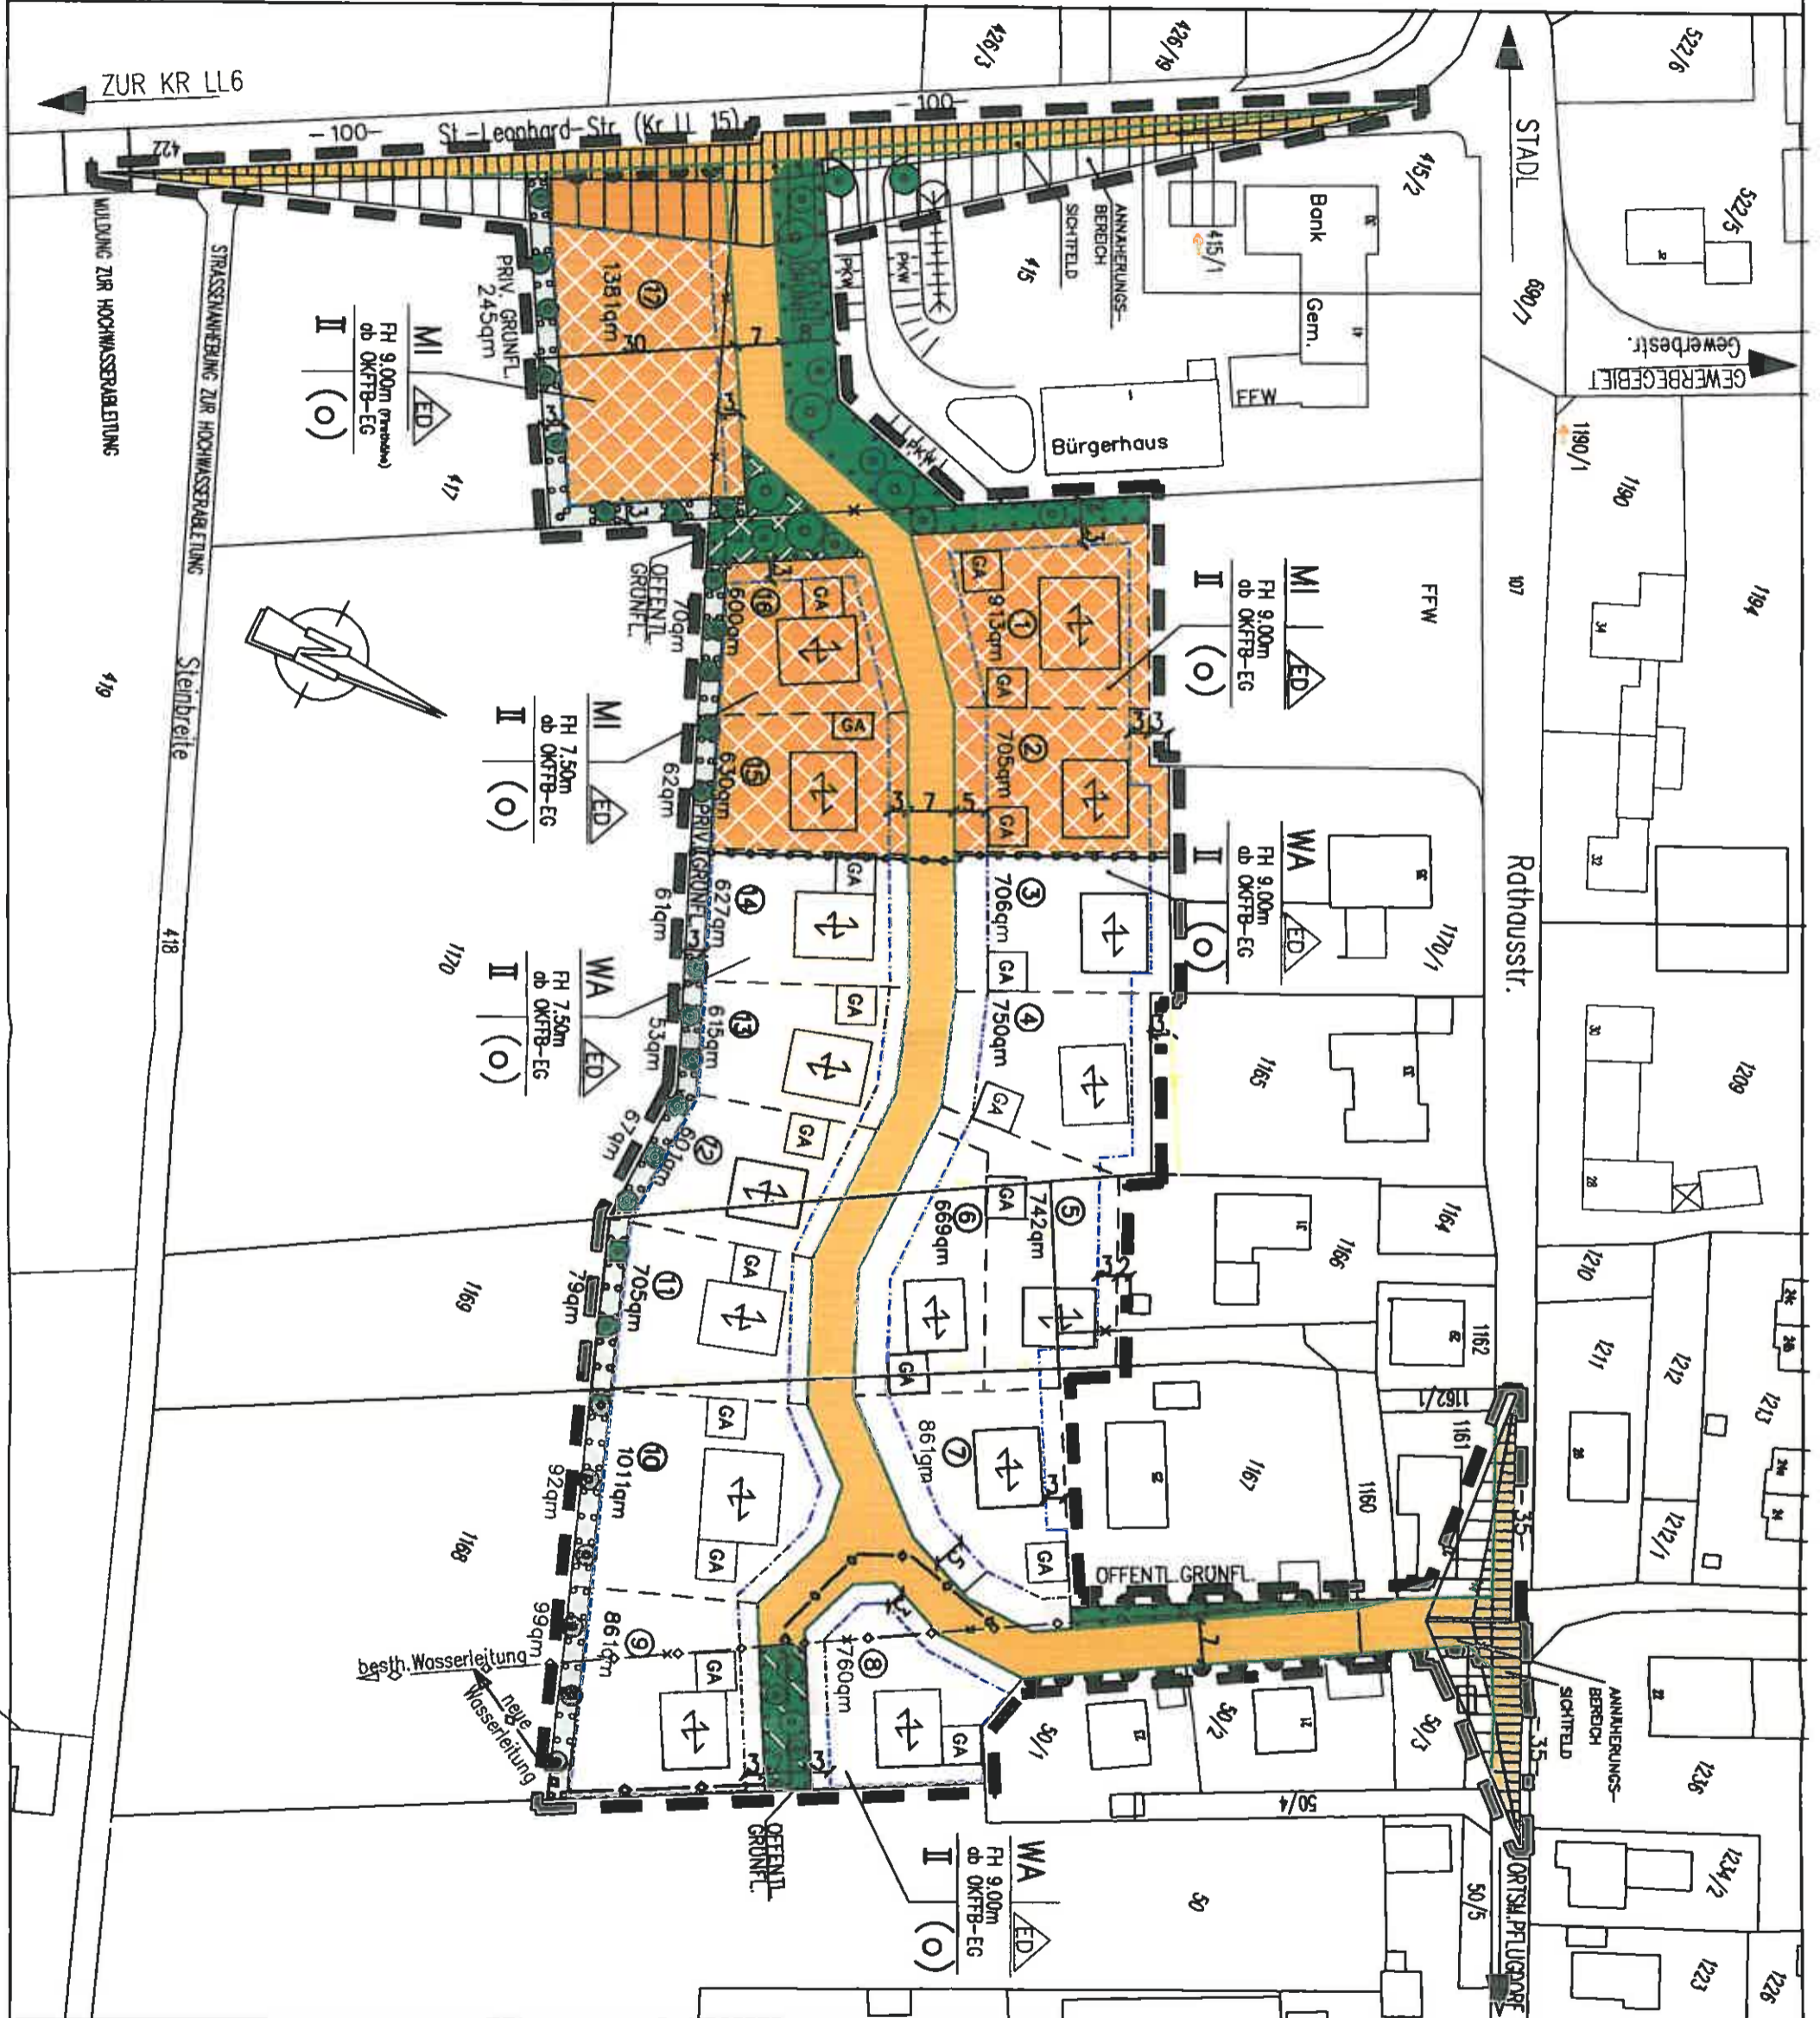

Bebauungsplan

M 1:1000

Pflugdorf – Steinbreite

Baut. Ing. Büro
THEO BRAU
Gartenstraße 4
86946 Issing
Tel. 08194/328

Planung: _____

Issing, den 28.11.2011